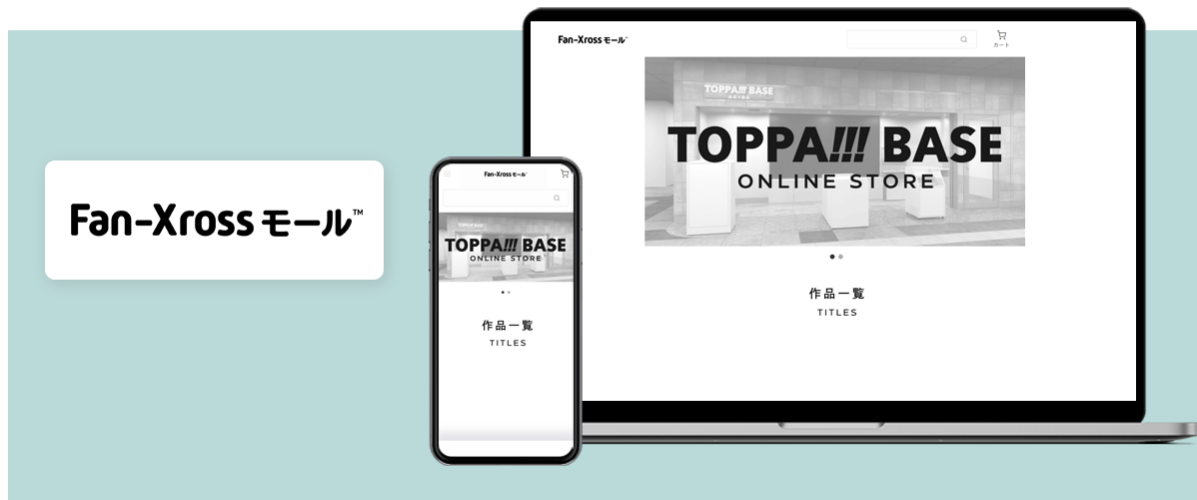

報道関係各位

2025年4月7日
BEENOS Entertainment 株式会社

BEENOS Entertainment、TOPPAN が提供する 多様なジャンルの”ファン”のための総合 EC モール 「Fan-Xross モール」のサポート開始 ～世界の約 120 の国・地域でも商品購入が可能に～

BEENOS 株式会社(東証プライム:3328)の連結子会社で、エンターテインメント産業のデジタルトランスフォーメーション(DX)を支援する BEENOS Entertainment 株式会社(本社:東京都品川区、代表取締役社長:玉谷芳和、以下 BEENOS Entertainment)は、TOPPAN 株式会社(本社:東京都文京区、代表取締役社長:大矢 諭、以下 TOPPAN)が運営する人気アニメなどの作品のグッズを取り扱うオンラインストア「Fan-Xross モール」(<https://fan-xross-mall.com>)の運営支援を開始いたしました。「Fan-Xross モール」は、エンタメ特化型 EC プラットフォーム構築サービス「Groobee」で制作し、BEENOS グループの提供する海外販売支援サービス「Buyee(バイイー) <https://buyee.jp>」との連携によって、世界約 120 の国と地域からの商品購入を可能にしています。

TOPPANが提供する多様なジャンルの”ファン”のための総合ECモール 「Fan-Xross モール」がオープン

「Fan-Xross モール」は、TOPPAN 株式会社が運営する、アニメをはじめとした様々なジャンルのグッズを取り扱う、総合ECモールです。「Fan-Xross モール」の中に、多様なジャンル・作品のショップが展開され、幅広いファンの方のニーズに応える EC サイトとなっています。「Fan-Xross モール」のショップ第一弾として JR 秋葉原駅構内のエキナカ商業施設「エキュート秋葉原」で TOPPAN 株式会社が 2025 年 4 月 7 日にオープンしたコンテンツの魅力や新たな楽しみ方を発信するショップ「TOPPA!!! BASE AKIBA」と連動した「TOPPA!!!BASE ONLINE STORE」が展開されます。

「TOPPA!!! BASE ONLINE STORE」では、「TOPPA!!! BASE AKIBA」限定のオリジナル商品をオンラインでお求めいただけます。店舗に足を運べない方や、一時的に品切れで購入できなかった方も、本ショップで商品をお求めいただけます。また、一部コンテンツでは、本ショップだけで手に入る限定商品も取り扱っています。

本ショップはエンタメ特化型 EC プラットフォーム構築サービス「Groobee」で制作しており、BEENOS グループの提供

【本件に関するお問い合わせ先】

BEENOS 株式会社 広報担当

Tel: 03-6824-9740

Email: pr@beenos.com