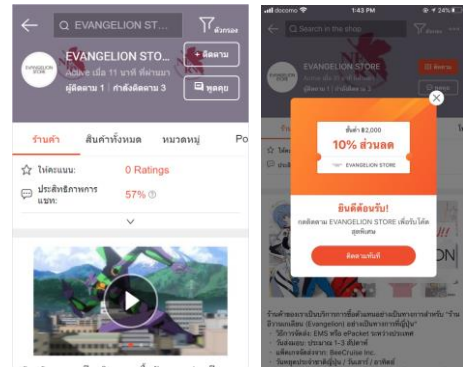

出店記念キャンペーン

『EVANGELION STORE』のShopee Thailand への出店を記念し、Shopee Thailand のサイト内にて、「EVANGELION STORE」をフォローいただいた方に 10%OFF の割引券をプレゼントいたします。

概要

獲得期間:2020年2月27日～3月25日

利用期間:割引券獲得から7日間

条件:商品金額の2000THB以上で10%OFF

「Shopee Thailand」旗艦店出店代行 支援内容

- ・商品 API 連携
- ・「Shopee Thailand」アカウント開設
- ・商品登録
- ・カスタマーサポート代行(チャット対応)
- ・タイへの海外配送代行

「EVANGELION STORE」からのコメント

「エヴァンゲリオン」ファンの皆さんへ、エヴァストアの公式グッズをお届けできることをとてもうれしく思います。

2020年6月27日『エヴァンゲリオン』シリーズの完結作の公開が決定しています。ますます盛り上がる「エヴァンゲリオン」作品をどうぞよろしくお願いいたします！

【EC サイト『EVANGELION STORE』運営会社の概要】

EVANGELION STORE (<http://www.evastore.jp/pc/>)

(1)社名:株式会社グラウンドワークス:

(2)本店所在地:東京都杉並区西荻北 3-30-11 パルファンビル 2F

【BeeCruise 株式会社の概要】

(1)社名: BeeCruise 株式会社

(2)代表者: 代表取締役社長 直井 聖太

(3)本店所在地: 東京都品川区北品川四丁目7番35号

(4)設立年月: 2017年10月

(5)資本金: 100百万円

以上

(c)カラー

【本件に関するお問い合わせ先】

BeeCruise 株式会社 (BEENOS 株式会社受け) 広報 Tel: 03-5739-3350

Email: pr@beenos.com